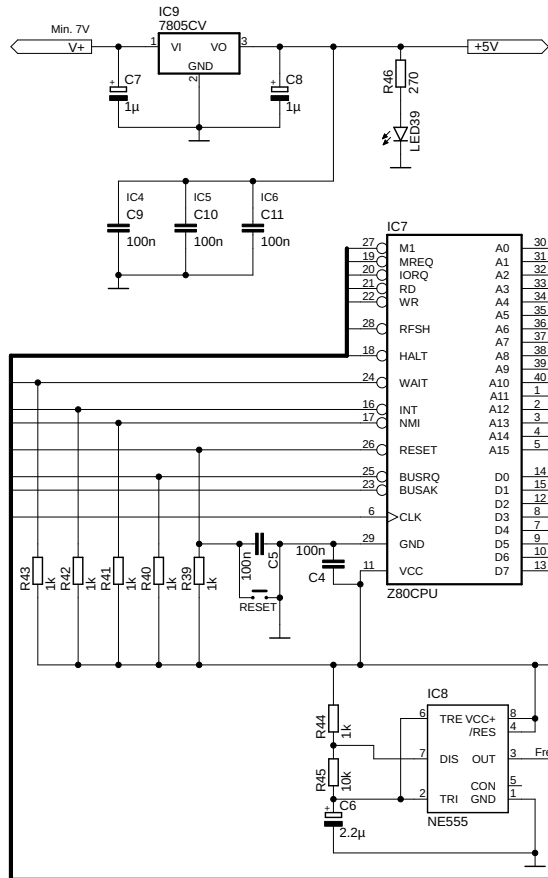

Prototype ordinateur 8bits Z80  
 Circuit CPU + Horloge système + Affichage bus  
 Auteur: Jelora  
 Date: 31/03/2019

ADRESS BUS

DATA BUS

CPU BUS CONTROL

CPU CONTROL

SYSTEM CONTROL

CONTROL