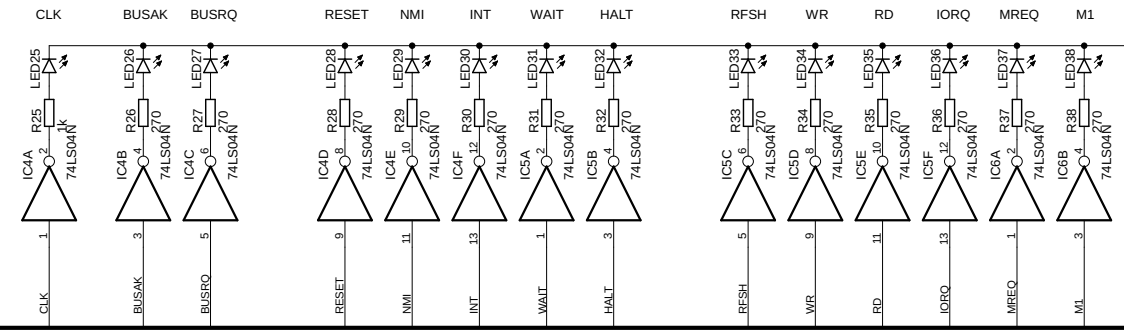

Prototype ordinateur 8bits Z80  
 Circuit CPU + Horloge système + Affichage bus  
 Auteur: Jelora  
 Date: 31/03/2019

ADRESS BUS

DATA BUS

CPU BUS CONTROL

CPU CONTROL

SYSTEM CONTROL

CONTROL