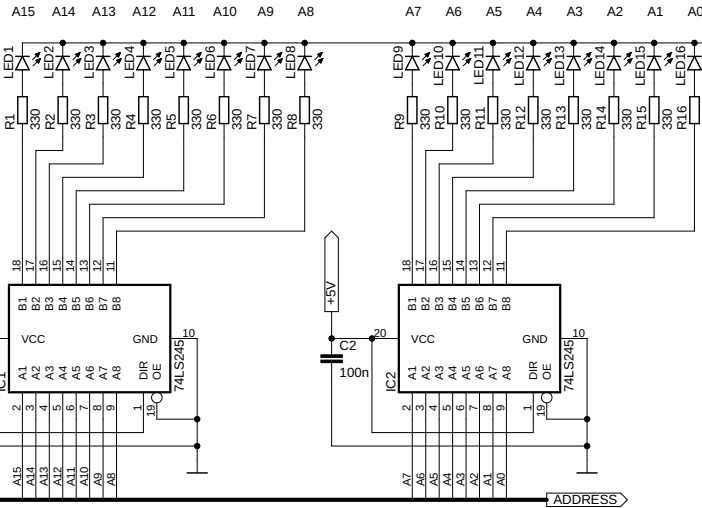

Prototype ordinateur 8bits Z80  
 Circuit CPU + Horloge système + Affichage bus  
 Auteur: Jelora  
 Date: 31/03/2019

ADRESS BUS

DATA BUS

CPU BUS CONTROL

CPU CONTROL

SYSTEM CONTROL

CONTROL