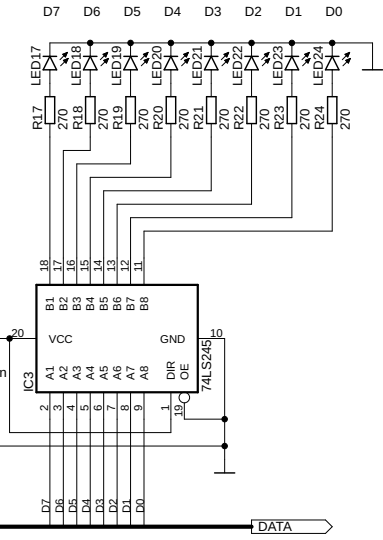

Prototype ordinateur 8bits Z80  
 Circuit CPU + Horloge système + Affichage bus  
 Auteur: Jelora  
 Date: 31/03/2019

ADRESS BUS

DATA BUS

CPU BUS CONTROL

CPU CONTROL

SYSTEM CONTROL

CONTROL